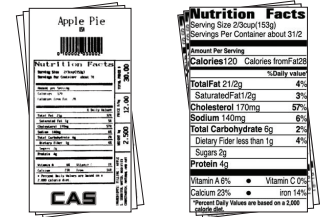

Memoria

4MB de memoria, para 10,000 PLU's y 1,000 ingredientes

Formatos de

Incluye 45 formatos preestablecidos de etiquetas en la bascula y 20 formatos pueden ser diseñados fácilmente con el software CL-Works.

Varios Tamaños de etiquetas pueden ser usados:

- Etiqueta Continua/Rollo Térmico hasta 200mm de largo.

Códigos de Barra

Extensa variedad de formatos de códigos de barras.

Formatos disponibles :

- UPC, EAN13, EAN13A5, I20F5, CODE128, CODE39, CODE93, CODABAR, IATA20F5, GS 1

Comunicación

Tarjeta de red TCP / IP (con cable) Integrada y puertos RS-232C, PS2, RJ11, interfaz USB para conectar con el PC u otro dispositivo.

RS-232

PS2

RJ11

USB

Ethernet

PC software: CL-Works