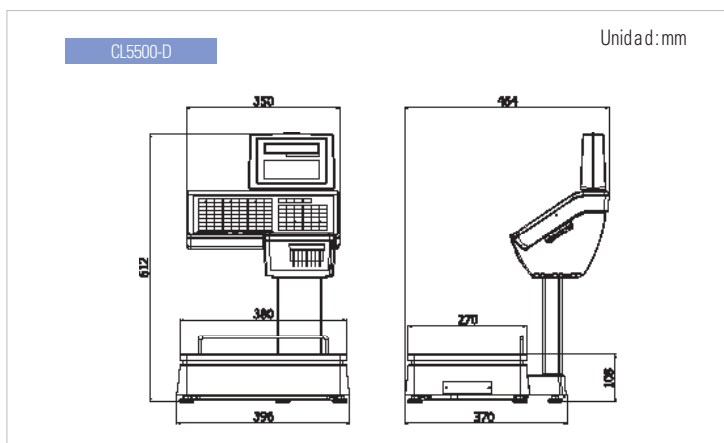

ESPECIFICACIONES

Modelo	CL5500		
Capacidad (kg)	3 / 6	6 / 15	15 / 30
Divisiones (g)	1 / 2	2 / 5	5 / 10
Resolucion Externa	1 / 3,000 (Intervalo Dual)		
Pantalla	Grafica LCD (202 x 32dot) + Numerica LCD		
Velocidad de Imp.	100mm/sec		
Resolucion	202dpi		
Medidas Etiquetas	Ancho: 40 ~ 60mm Largo: 30 ~ 200mm		
Alimentacion	AC 100 ~ 240V, 50/60Hz		
Rango de Operacion	-10°C~+40°C		
Plato/Charola (mm)	B, P, R, S Type: 383(W) x 273(D) H Type: 435(W) x 293 (D) , D Type: 380(W) x 270 (D)		
Dimensiones (mm)	B:408(W)x432(D)x173(H), P:408(W)x493(D)x542(H) R:408(W)x493(D)x607(H), H:420(W)x281(D)x706(H) S:408(W)x493(D)x703(H), D:396(W)x464(D)x612(H)		
Peso de Bacula (kg)	B: 10.5, P: 12, R: 11.2, H: 14.2, S: 15, D: 12.7		

CARACTERÍSTICAS

- Memoria: 10,000 PLU's y 1,000 ingredientes
- Diseño libre de Etiquetas con Logotipos.
- Cartucho extraíble para carga de etiquetas.
- Bascula y Software en Español.

OPCIONES

- Tarjeta de RED inalámbrica
- Charola Extendida.
- Cartucho para Papel térmico
- Charola p/Pescadería
- Cubierta anti-derrames
- Charola con riel.

DIMENSIONES

Lada sin costo **01 800 026 5331**

ventas@akbasculas.com

www.akbasculas.com

¡Atendemos en cualquier punto de la república!