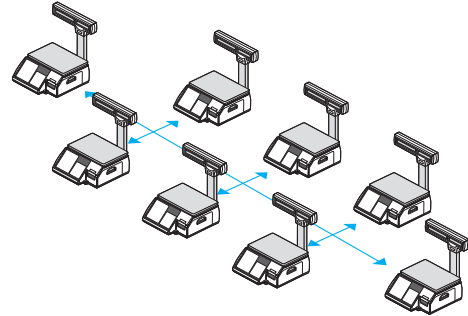

Comunicación

Tarjeta de red TCP / IP (con cable) Integrada y puertos RS-232C, PS2, RJ11, interfaz USB para conectar con el PC u otro dispositivo.

RS-232

PS2

RJ11

USB

Ethernet

PC software: CL-Works

Función Vendedor Flotante

- Esta función permite atender al cliente en una balanza y continuar la operación en otra balanza de la red, y al final se puede pedir el total en un solo cargo.

Sistema de Red