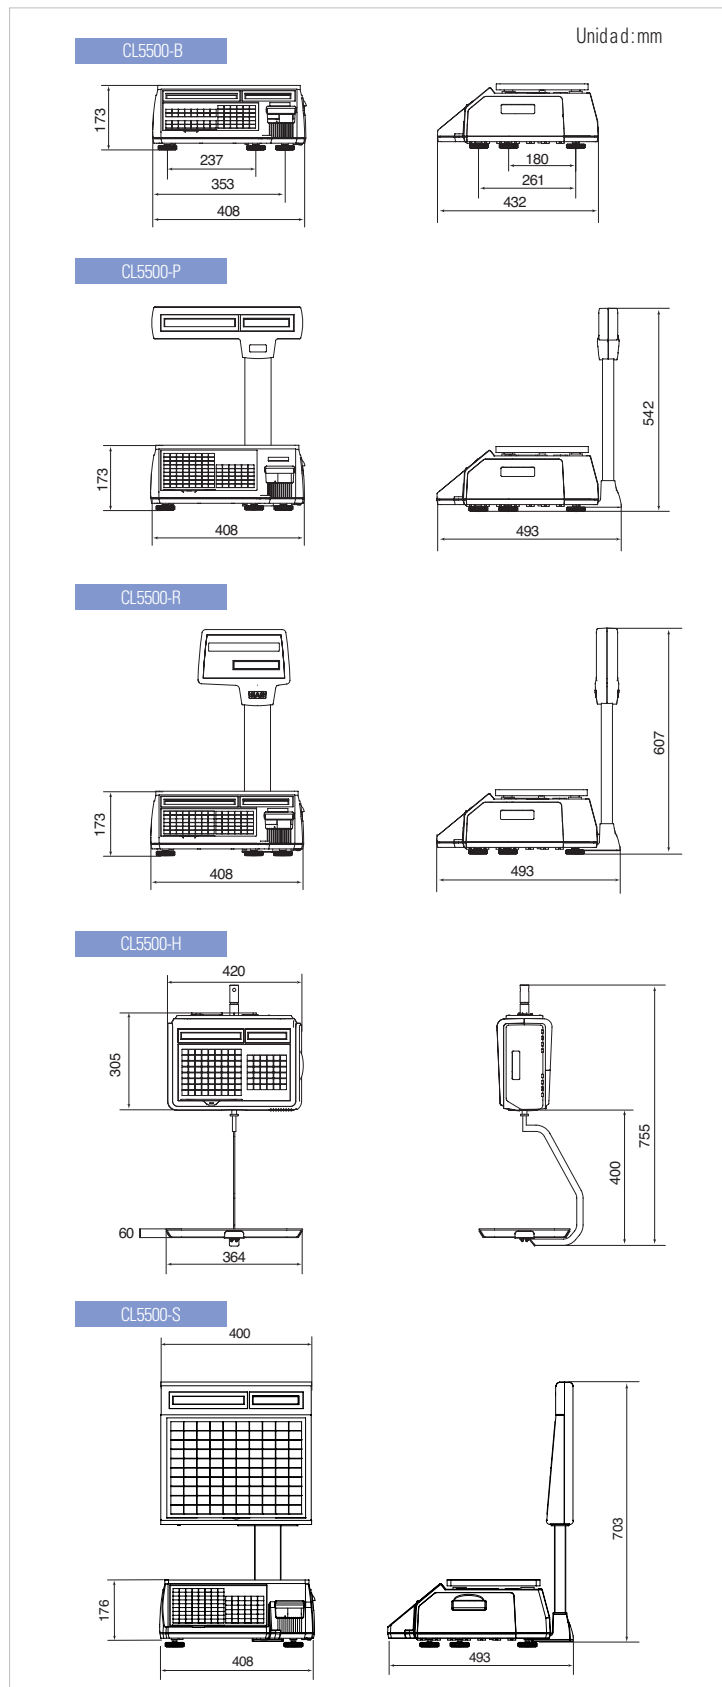

ESPECIFICACIONES

Modelo	CL5500		
Capacidad (kg)	3 / 6	6 / 15	15 / 30
Divisiones (g)	1 / 2	2 / 5	5 / 10
Resolucion Externa	1 / 3,000 (Intervalo Dual)		
Pantalla	Grafica LCD (202 x 32dot) + Numerica LCD		
Velocidad de Imp.	100mm/sec		
Resolucion	202dpi		
Medidas Etiquetas	Ancho: 40 ~ 60mm Largo: 30 ~ 200mm		
Alimentacion	AC 100 ~ 240V, 50/60Hz		
Rango de Operacion	-10°C~+40°C		
Plato/Charola (mm)	B, P, R, S Type: 383(W) x 273(D) H Type: 435(W) x 293 (D) , D Type: 380(W) x 270 (D)		
Dimensiones (mm)	B:408(W)x432(D)x173(H), P:408(W)x493(D)x542(H) R:408(W)x493(D)x607(H), H:420(W)x281(D)x706(H) S:408(W)x493(D)x703(H), D:396(W)x464(D)x612(H)		
Peso de Bacula (kg)	B: 10.5, P: 12, R: 11.2, H: 14.2, S: 15, D: 12.7		

CARACTERÍSTICAS

- Memoria: 10,000 PLU's y 1,000 ingredientes
- Diseño libre de Etiquetas con Logotipos.
- Cartucho extraíble para carga de etiquetas.
- Bascula y Software en Español.

OPCIONES

- Tarjeta de RED inalámbrica
- Charola Extendida.
- Cartucho para Papel térmico
- Charola p/Pescadería
- Cubierta anti-derrames
- Charola con riel.

DIMENSIONES

Lada sin costo **01 800 026 5331**

ventas@akbasculas.com

www.akbasculas.com

¡Atendemos en cualquier punto de la república!