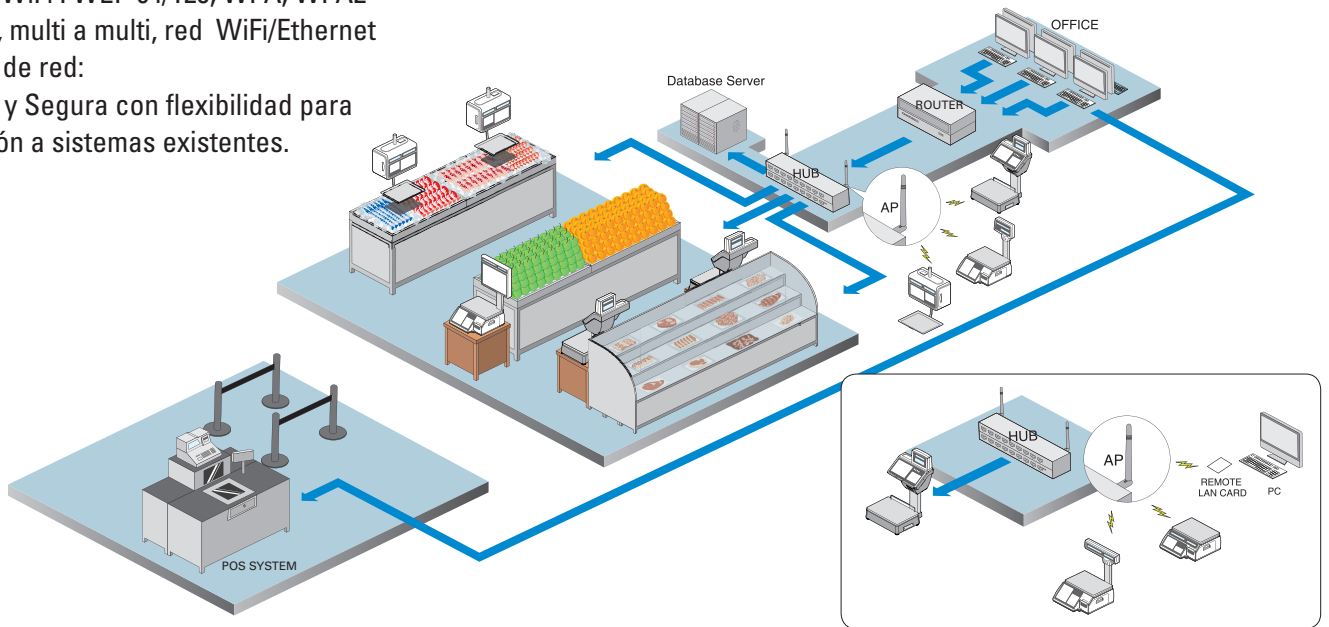

Función Vendedor Flotante

- Esta función permite atender al cliente en una balanza y continuar la operación en otra balanza de la red, y al final se puede pedir el total en un solo cargo.

Sistema de Red

Protocolo de comunicación TCP/IP

- Especificación de red inalámbrica IEEE 802.11g
- Seguridad WiFi : WEP 64/128, WPA, WPA2
- Uno a Uno, multi a multi, red WiFi/Ethernet
- Estructura de red:
 - Confiable y Segura con flexibilidad para integración a sistemas existentes.