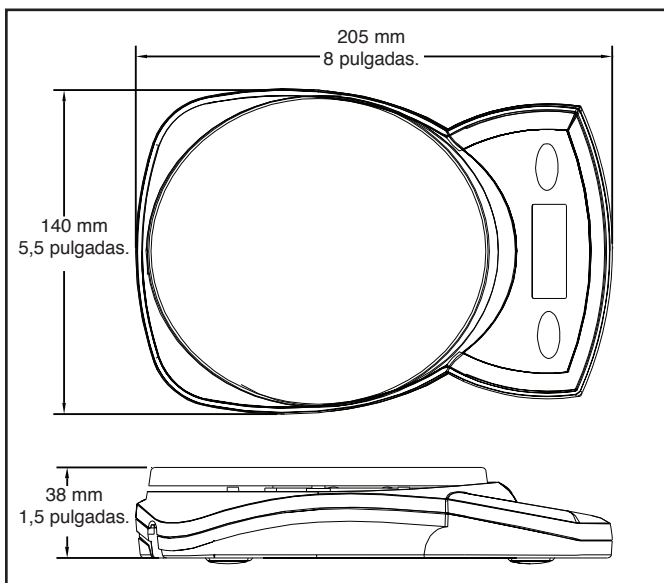

Básculas compactas Serie CS

Especificaciones

Modelos	CS200	CS2000	CS5000
Alcance x Escalón (g)	200 g x 0,1 g	2000 g x 1 g	5000 g x 1 g
Repetibilidad (desv. estándar) (g)	0,1	1	1
Linealidad (g)	±0,1	±1	±1
Unidades de pesaje	g, lb:oz, Newton		
Rango del cero	Hasta el alcance total por sustracción		
Tiempo de estabilización	3 segundos		
Temp. de funcionamiento óptima	18 °C-25 °C a un 10% - 80% de humedad relativa, sin condensación		
Requerimientos de corriente	3 pilas alcalinas "AA" (incluidas) o adaptador CA (incluido)		
Calibración	Calibración por el usuario desde el teclado		
Autoapagado	5 minutos sin actividad (cuando se use con pilas)		
Pantalla (mm)	LCD (11)		
Tamaño del plato L x A (cm)	14,5 x 13,3		
Dimensiones L (longitud) x A (anchura) x A (altura) (cm)	20,3 x 14,0 x 3,8		
Peso neto (g)	470		

Opciones y accesorios

Número Ohaus

Bol de plástico de 1050 ml de capacidad.... 80850075

Masas de calibración Llame a Ohaus para más información

Calidad y soporte líder del mercado

Todas las balanzas Ohaus de la Serie CS están fabricadas según el sistema de gestión de calidad registrado ISO 9001:2008

Nuestra robusta construcción y nuestro estricto control de calidad han sido el sello de todos los productos de Ohaus desde hace más de un siglo.

Dimensiones del contorno

Lada sin costo **01 800 026 5331**
ventas@akbasculas.com
www.akbasculas.com