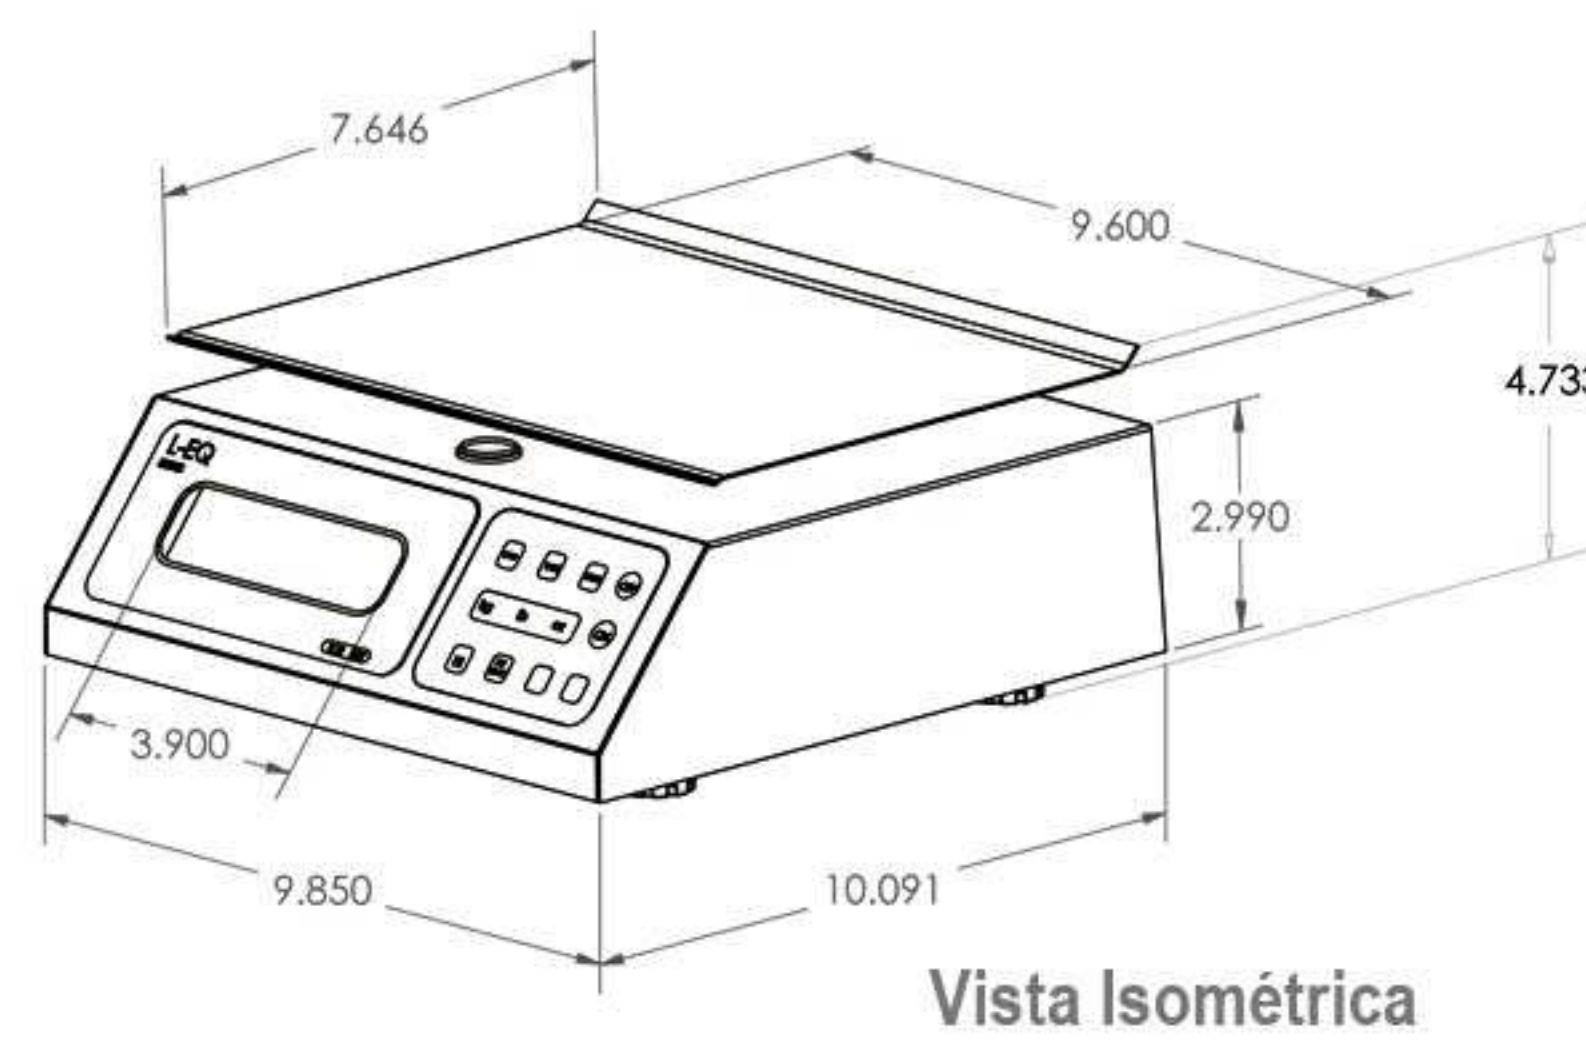

**TOR REY**

**Ahorro en cada Gramo**  
**Ni de MÁS, ni de MENOS**  
**SIEMPRE EXACTO**

**Báscula**  
**Electrónica**  
**Porcionadora**  
**Compacta y Portátil**

Modelo: L-EQ

CAPACIDADES: 5 y 10 kg

# Báscula Electrónica Modelo L-EQ

- Acero Inoxidable de Fácil Limpieza.
- Función de Tara Acumulable.
- Alarma de Peso Programable.
- Batería recargable de 100 hrs.
- Función de kg, lb y oz.
- Conexión a PC o Impresora.

### ESPECIFICACIONES

	L-EQ-5/10	L-EQ-10/20
Capacidad	5kg / 10 lb / 160oz	10kg / 20 lb / 320oz
División Mínima	1g / 0.002 lb / 0.05oz	2gr / 0.005 lb / 0.1oz
Display	Cristal Líquido	
Back Light (Pantalla iluminada)	Incluido	
Corriente Eléctrica	110Vca/60hz	
Adaptador a Corriente Eléctrica	110Vca - 9Vdc a 500mA (Incluido)	
Adaptador al encendedor del auto	Opcional	
Conector serial	RS-232	
Batería Recargable	Incluida con duración 100h	
Tara Máxima	5 kg / 10 lb / 160 oz	10 kg / 20 lb / 320 oz
Plato	20 cm x 24 cm (7.8" x 9.4")	
Temperatura de operación	-10 a 40 °C (14 a 104 °F)	
Temperatura de almacenaje	-20 a 50 °C (-4 a 122 °F)	
Peso Neto	3.5 kg / 7.8 lb	3.5 kg / 7.8 lb
Peso con empaque	4.8 kg / 10.7 lb	4.8 kg / 10.7 lb