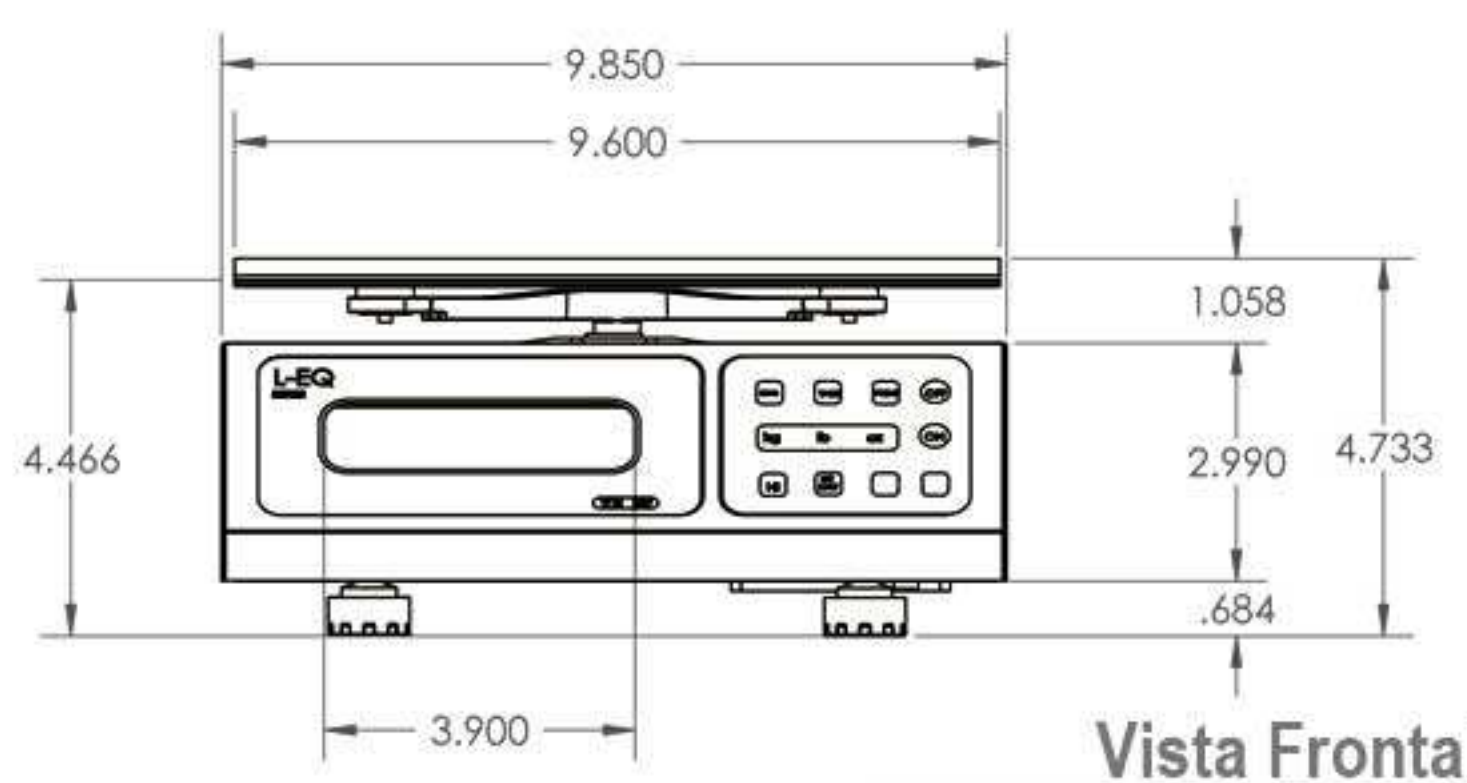

### ESPECIFICACIONES

	L-EQ-5/10	L-EQ-10/20
Capacidad	5kg / 10 lb / 160oz	10kg / 20 lb / 320oz
División Mínima	1g / 0.002 lb / 0.05oz	2gr / 0.005 lb / 0.1oz
Display	Cristal Líquido	
Back Light (Pantalla iluminada)	Incluido	
Corriente Eléctrica	110Vca/60hz	
Adaptador a Corriente Eléctrica	110Vca - 9Vdc a 500mA (Incluido)	
Adaptador al encendedor del auto	Opcional	
Conector serial	RS-232	
Batería Recargable	Incluida con duración 100h	
Tara Máxima	5 kg / 10 lb / 160 oz	10 kg / 20 lb / 320 oz
Plato	20 cm x 24 cm (7.8" x 9.4")	
Temperatura de operación	-10 a 40 °C (14 a 104 °F)	
Temperatura de almacenaje	-20 a 50 °C (-4 a 122 °F)	
Peso Neto	3.5 kg / 7.8 lb	3.5 kg / 7.8 lb
Peso con empaque	4.8 kg / 10.7 lb	4.8 kg / 10.7 lb