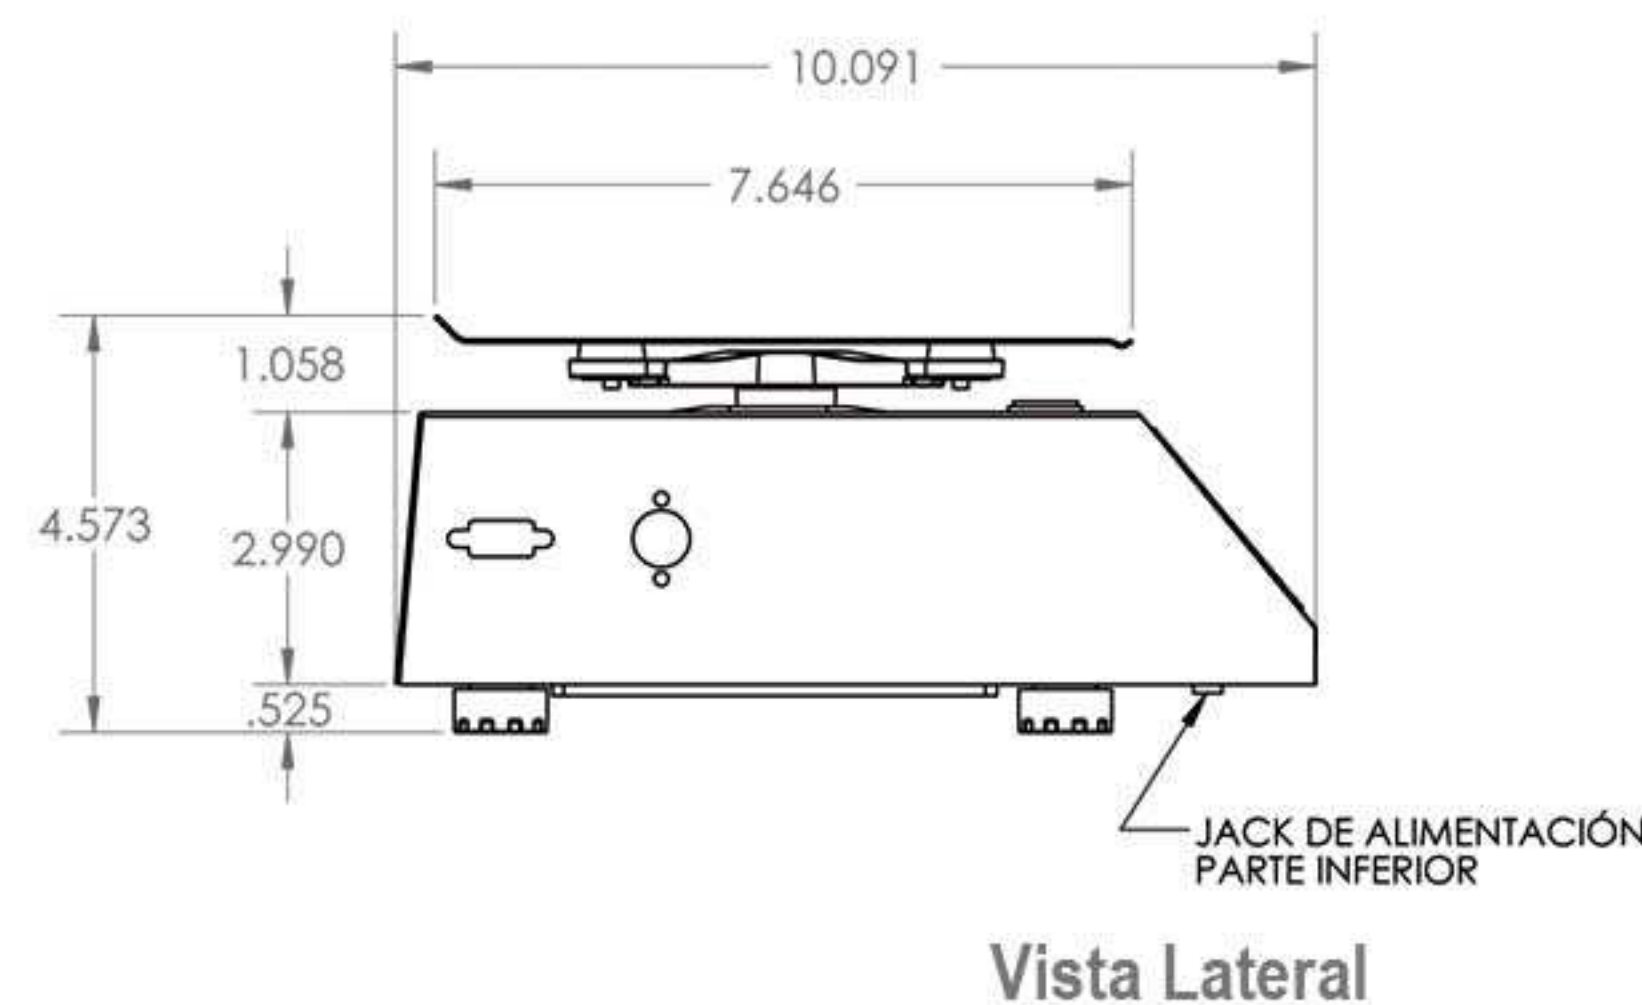

### ESPECIFICACIONES

	L-EQ-5/10	L-EQ-10/20
Capacidad	5kg / 10 lb / 160oz	10kg / 20 lb / 320oz
División Mínima	1g / 0.002 lb / 0.05oz	2gr / 0.005 lb / 0.1oz
Display	Cristal Líquido	
Back Light (Pantalla iluminada)	Incluido	
Corriente Eléctrica	110Vca/60hz	
Adaptador a Corriente Eléctrica	110Vca - 9Vdc a 500mA (Incluido)	
Adaptador al encendedor del auto	Opcional	
Conector serial	RS-232	
Batería Recargable	Incluida con duración 100h	
Tara Máxima	5 kg / 10 lb / 160 oz	10 kg / 20 lb / 320 oz
Plato	20 cm x 24 cm (7.8" x 9.4")	
Temperatura de operación	-10 a 40 °C (14 a 104 °F)	
Temperatura de almacenaje	-20 a 50 °C (-4 a 122 °F)	
Peso Neto	3.5 kg / 7.8 lb	3.5 kg / 7.8 lb
Peso con empaque	4.8 kg / 10.7 lb	4.8 kg / 10.7 lb