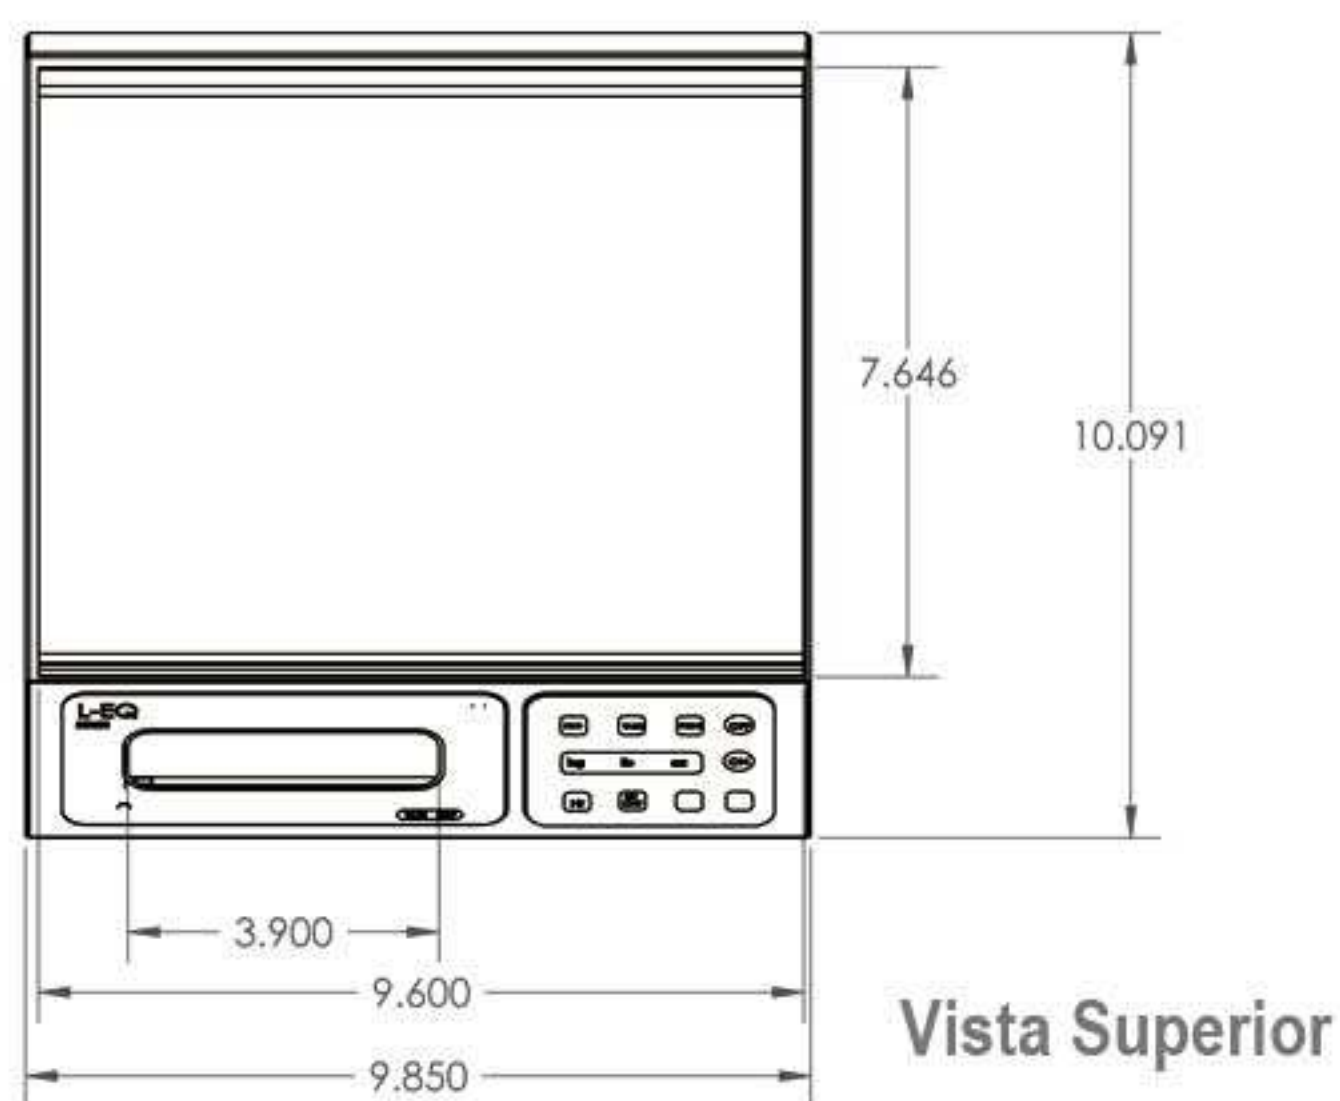

### ESPECIFICACIONES

	L-EQ-5/10	L-EQ-10/20
Capacidad	5kg / 10 lb / 160oz	10kg / 20 lb / 320oz
División Mínima	1g / 0.002 lb / 0.05oz	2gr / 0.005 lb / 0.1oz
Display	Cristal Líquido	
Back Light (Pantalla iluminada)	Incluido	
Corriente Eléctrica	110Vca/60hz	
Adaptador a Corriente Eléctrica	110Vca - 9Vdc a 500mA (Incluido)	
Adaptador al encendedor del auto	Opcional	
Conector serial	RS-232	
Batería Recargable	Incluida con duración 100h	
Tara Máxima	5 kg / 10 lb / 160 oz	10 kg / 20 lb / 320 oz
Plato	20 cm x 24 cm (7.8" x 9.4")	
Temperatura de operación	-10 a 40 °C (14 a 104 °F)	
Temperatura de almacenaje	-20 a 50 °C (-4 a 122 °F)	
Peso Neto	3.5 kg / 7.8 lb	3.5 kg / 7.8 lb
Peso con empaque	4.8 kg / 10.7 lb	4.8 kg / 10.7 lb