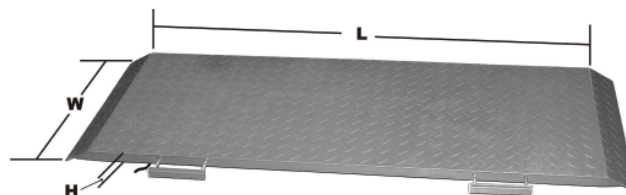

### Product Code:

PS1000: 816965001460  
PS2000: 816965003907

PS1000 shown with optional indicator stand

PS2000 shown with optional indicator stand

Lada sin costo **01 800 026 5331**

**ventas@akbasculas.com**