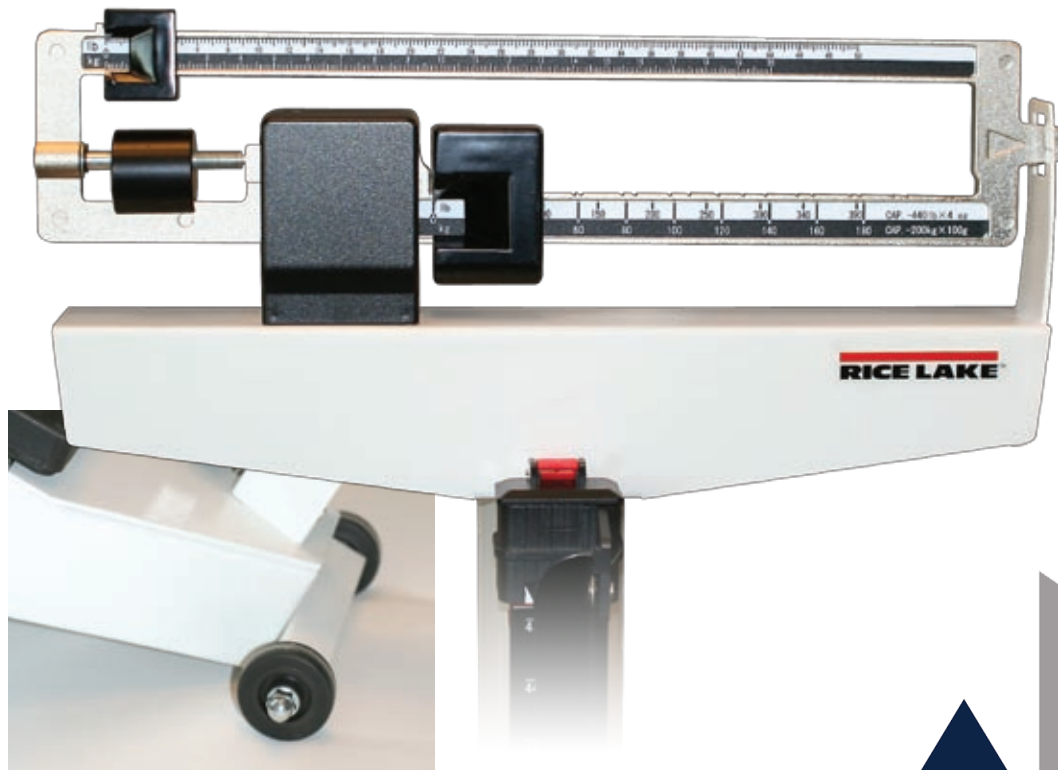

báscula mecánica
de **médicos**

RICE LAKE[®]
WEIGHING SYSTEMS
Commitment Beyond Measurement[®]

báscula mecánica de **médicos**

LA BASCULA MECANICA DE MEDICOS de Rice Lake destaca una viga fundida a presión para pesar hasta 440 lb (200 kg). Se puede leer el peso desde el frente o desde detrás. La base de la báscula está diseñada con una cubierta antideslizante que es removible para fácil limpieza.

La vara estándar de altura mide de 24 pulgadas (60 cm) hasta 84 pulgadas (212 cm). Duradera, precisa, y fácil de operar, mover, y guardar., la Báscula Mecánica de Medicos es ideal para uso en clínicas y hospitales.

Capacidad	440 lb (200 kg)
Graduaciones	0.25 lb (0.1 kg)

Ruedas resistentes
permiten fácil portabilidad

Características estándares de la **RL-MPS**

- Capacidad de doble lectura 440 lb x 0.25 lb (200 kg x 0.1 kg)
- 10.75 pulg ancho x 14.75 pulg largo en plataforma L
- Vara de altura retractable de aluminio
- Base resistente de acero esmaltado
- Viga fundida a presión
- Chasis de báscula duradera
- Cubierta de base removible antideslizante
- Fácil operación con dos pesas corredizas
- Ruedas traseras para fácil portabilidad