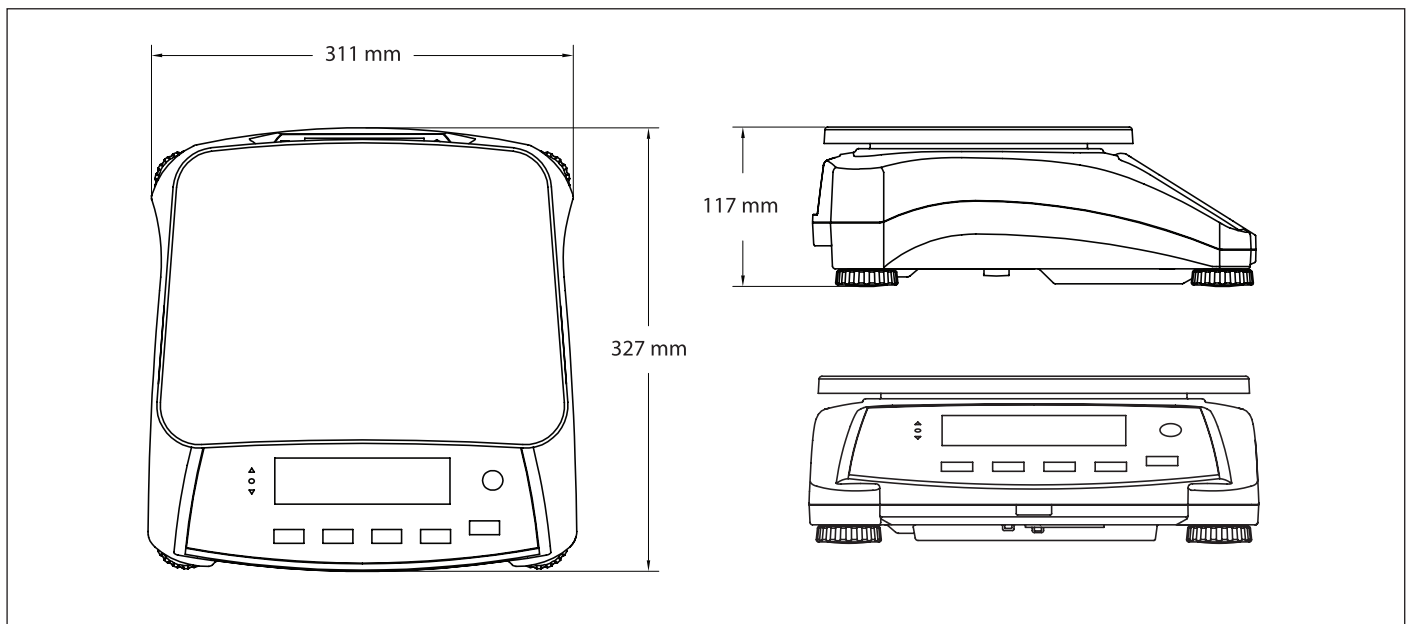

Dimensiones exteriores

Balanza compacta **Valor® 7000**

Modelo	V71P1502T	V71P3T	V71P6T	V71P15T	V71P30T
Alcance predeterminado × escalón	1,5 kg × 0,00005 kg 1500 g × 0,05 g	3 kg × 0,0001 kg 3000 g × 0,1 g	6 kg × 0,0002 kg 6000 g × 0,2 g	15 kg × 0,0005 kg 15 000 g × 0,5 g	30 kg × 0,001 kg 30 000 g × 1 g
Modelo certificado	V71P1502T-M	V71P3T-M	V71P6T-M	V71P15T-M	V71P30T-M
Alcance certificado × escalón	1,5 kg × 0,0005 kg 1500 g × 0,5 g	3 kg × 0,001 kg 3000 g × 1 g	6 kg × 0,002 kg 6000 g × 2 g	15 kg × 0,005 kg 15 000 g × 5 g	30 kg × 0,01 kg 30 000 g × 10 g
Resolución máx. de pantalla	1:30 000	1:30 000	1:30 000	1:30 000	1:30 000
Construcción	Bandeja de acero inoxidable, caja de plástico ABS				
Unidades de pesaje	kg, g, lb, oz, lb:oz				
Modos de aplicación	Pesaje, pesaje de comprobación, porcentaje de comprobación, pesaje porcentual, acumulación				
Pantalla	Frontal: pantalla de LCD de 40 mm de alto con retroiluminación blanca, de 6 dígitos y 7 segmentos Posterior: pantalla de LCD de 26 mm de alto con retroiluminación blanca, de 6 dígitos y 7 segmentos				
Indicadores de pesaje de comprobación	3 LED (amarillo, verde y rojo) con funcionamiento configurable y señal acústica de alarma				
Teclado	5 teclas mecánicas más dos sensores "Touchless"				
Rango de cero	4 % o 20 % de la capacidad total de la balanza				
Rango de tara	Capacidad máxima por sustracción				
Tiempo de estabilización	1 segundo				
Seguimiento de cero automático	Desactivado, divisiones de 0,5, 1 o 3				
Seguridad en capacidad de sobrecarga	150 % del alcance				
Potencia	Fuente de corriente universal interna de 100-240 / 50-60 Hz, batería interna recargable de plomo				
Duración de la batería	210 horas de uso continuo con 12 horas de recarga				
Calibración	Externa, con pesa de calibración seleccionable por el usuario				
Interface	RS232 integrado, 2.º RS232 opcional, USB, Ethernet				
Rango de temperatura de funcionamiento	De -10 °C a 40 °C				
Protección de entrada	IP43				
Tamaño del plato (la. × an.)	300 × 225 mm				
Dimensiones de la balanza (an. × la. × al.)	311 × 327 × 117 mm				
Dimensiones del embalaje (an. × la. × al.)	397 × 447 × 195 mm				
Peso neto	4,2 kg				
Peso del paquete	5,45 kg				