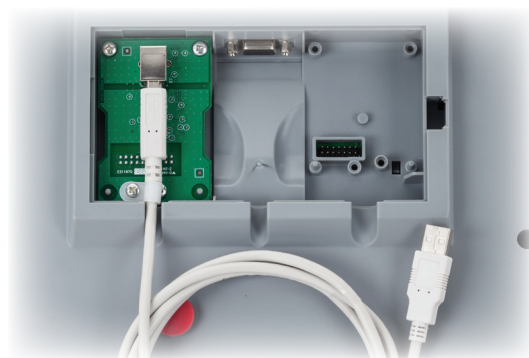

La rápida estabilización ofrece un rendimiento inigualable

Consulte los resultados en un abrir y cerrar de ojos. La Valor 7000 ofrece resultados precisos en tan solo un segundo. Saque el máximo partido a su tiempo y aumente el rendimiento con resultados rápidos y exactos. Elimine la baja productividad y la preocupación por los resultados inestables con la Valor 7000.

Conectividad estándar con opciones flexibles

El puerto RS232 estándar con Ethernet opcional, el segundo RS232 y USB ofrecen más capacidad de transferencia de datos y permiten conectar varios periféricos.

Sellos de aprobación

El diseño de la Valor 7000 tiene el certificado NSF, está aceptado por el USDA-AMS y es compatible con sistemas certificados por HACCP.

Además, los modelos Valor 7000...M están diseñados y construidos para cumplir estrictamente con los requisitos de la directiva OIML y NAWI (Non Automatic Weighing Instruments, instrumentos de pesaje de funcionamiento no automático) para utilizarlos en aplicaciones legales y reglamentarias, como en sectores estándar, tiendas o laboratorios de garantía de calidad. Los modelos Valor 7000... M se han diseñado y verificado para cumplir o superar los requisitos de exactitud de la clase III de acuerdo con las directivas de la CE y EN45501.